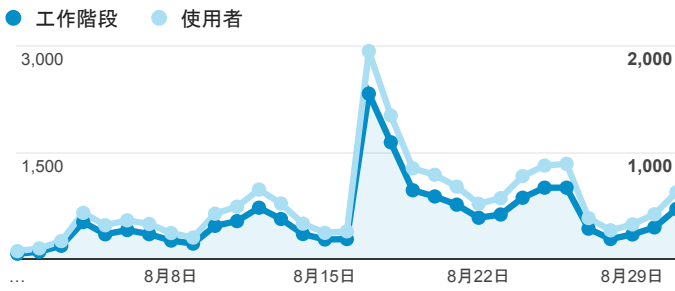

報表01_訪客

2015年8月1日 - 2015年8月31日

平均造訪停留時間和單次造訪頁數

造訪和不重複訪客

造訪和新造訪

造訪 (依裝置類別分組)

■ desktop ■ mobile ■ tablet

造訪地圖