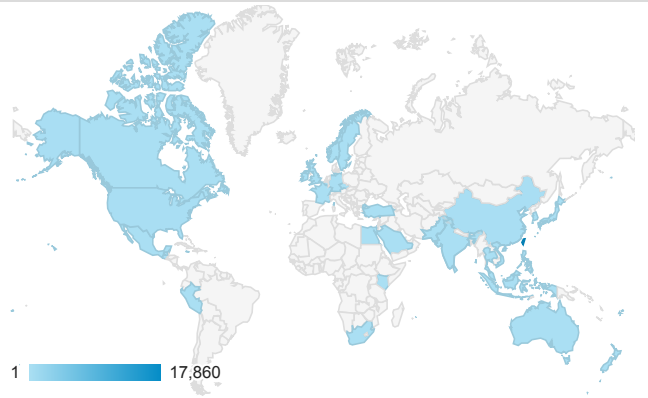

造訪 (依瀏覽器分組)

造訪和新造訪率 (依行動裝置資訊分組)

造訪 (依語言分組)

語言	工作階段
zh-tw	17,555
en-us	707
zh-cn	223
zh-hk	41
en	32
ja-jp	20
en-gb	18
ko-kr	13
ko	9
fr	8