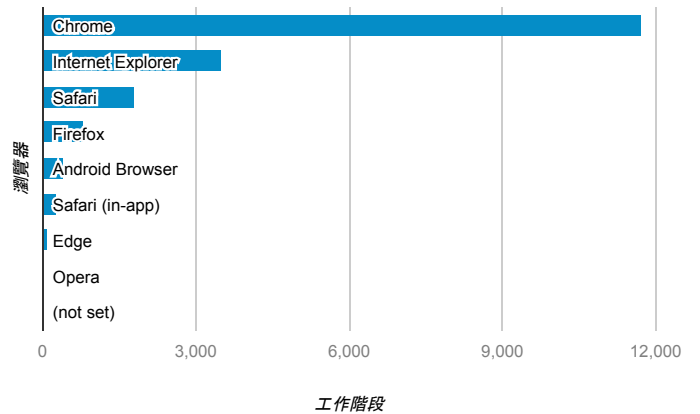

造訪 (依瀏覽器分組)