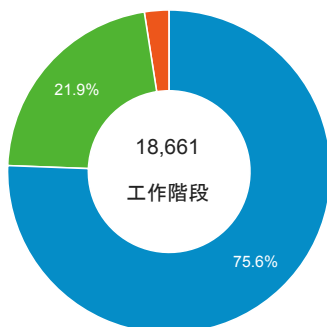

報表01_訪客

2015年8月1日 - 2015年8月31日

平均造訪停留時間和單次造訪頁數

造訪和不重複訪客

造訪和新造訪

造訪 (依裝置類別分組)

■ desktop ■ mobile ■ tablet

造訪地圖

造訪 (依瀏覽器分組)

造訪和新造訪率 (依行動裝置資訊分組)

造訪 (依語言分組)

語言	工作階段
zh-tw	17,555
en-us	707
zh-cn	223
zh-hk	41
en	32
ja-jp	20
en-gb	18
ko-kr	13
ko	9
fr	8