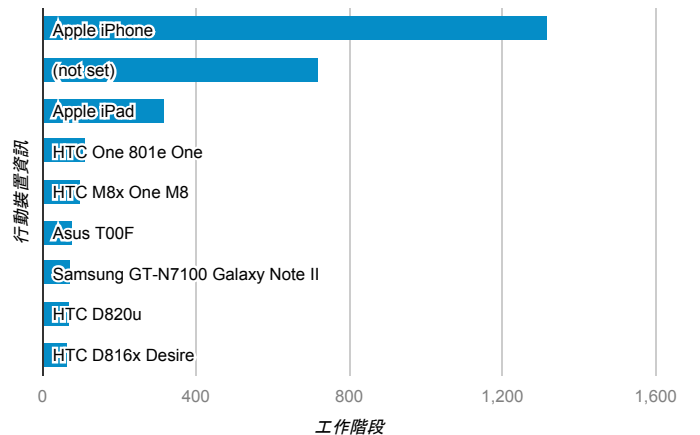

造訪和新造訪率 (依行動裝置資訊分組)