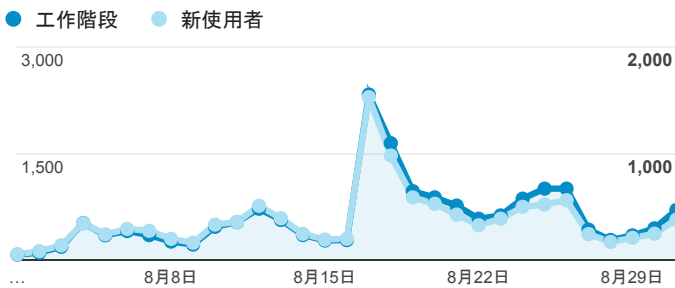

報表01_訪客

2015年8月1日 - 2015年8月31日

平均造訪停留時間和單次造訪頁數

造訪和不重複訪客

造訪和新造訪

造訪 (依裝置類別分組)

■ desktop ■ mobile ■ tablet

造訪地圖