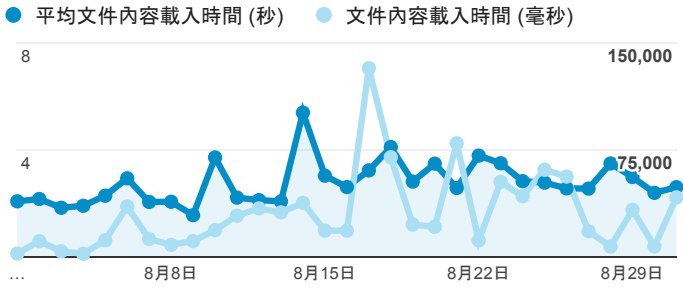

報表01_訪客

2015年8月1日 - 2015年8月31日

平均造訪停留時間和單次造訪頁數

造訪和不重複訪客

造訪和新造訪

造訪 (依裝置類別分組)

■ desktop ■ mobile ■ tablet

造訪地圖